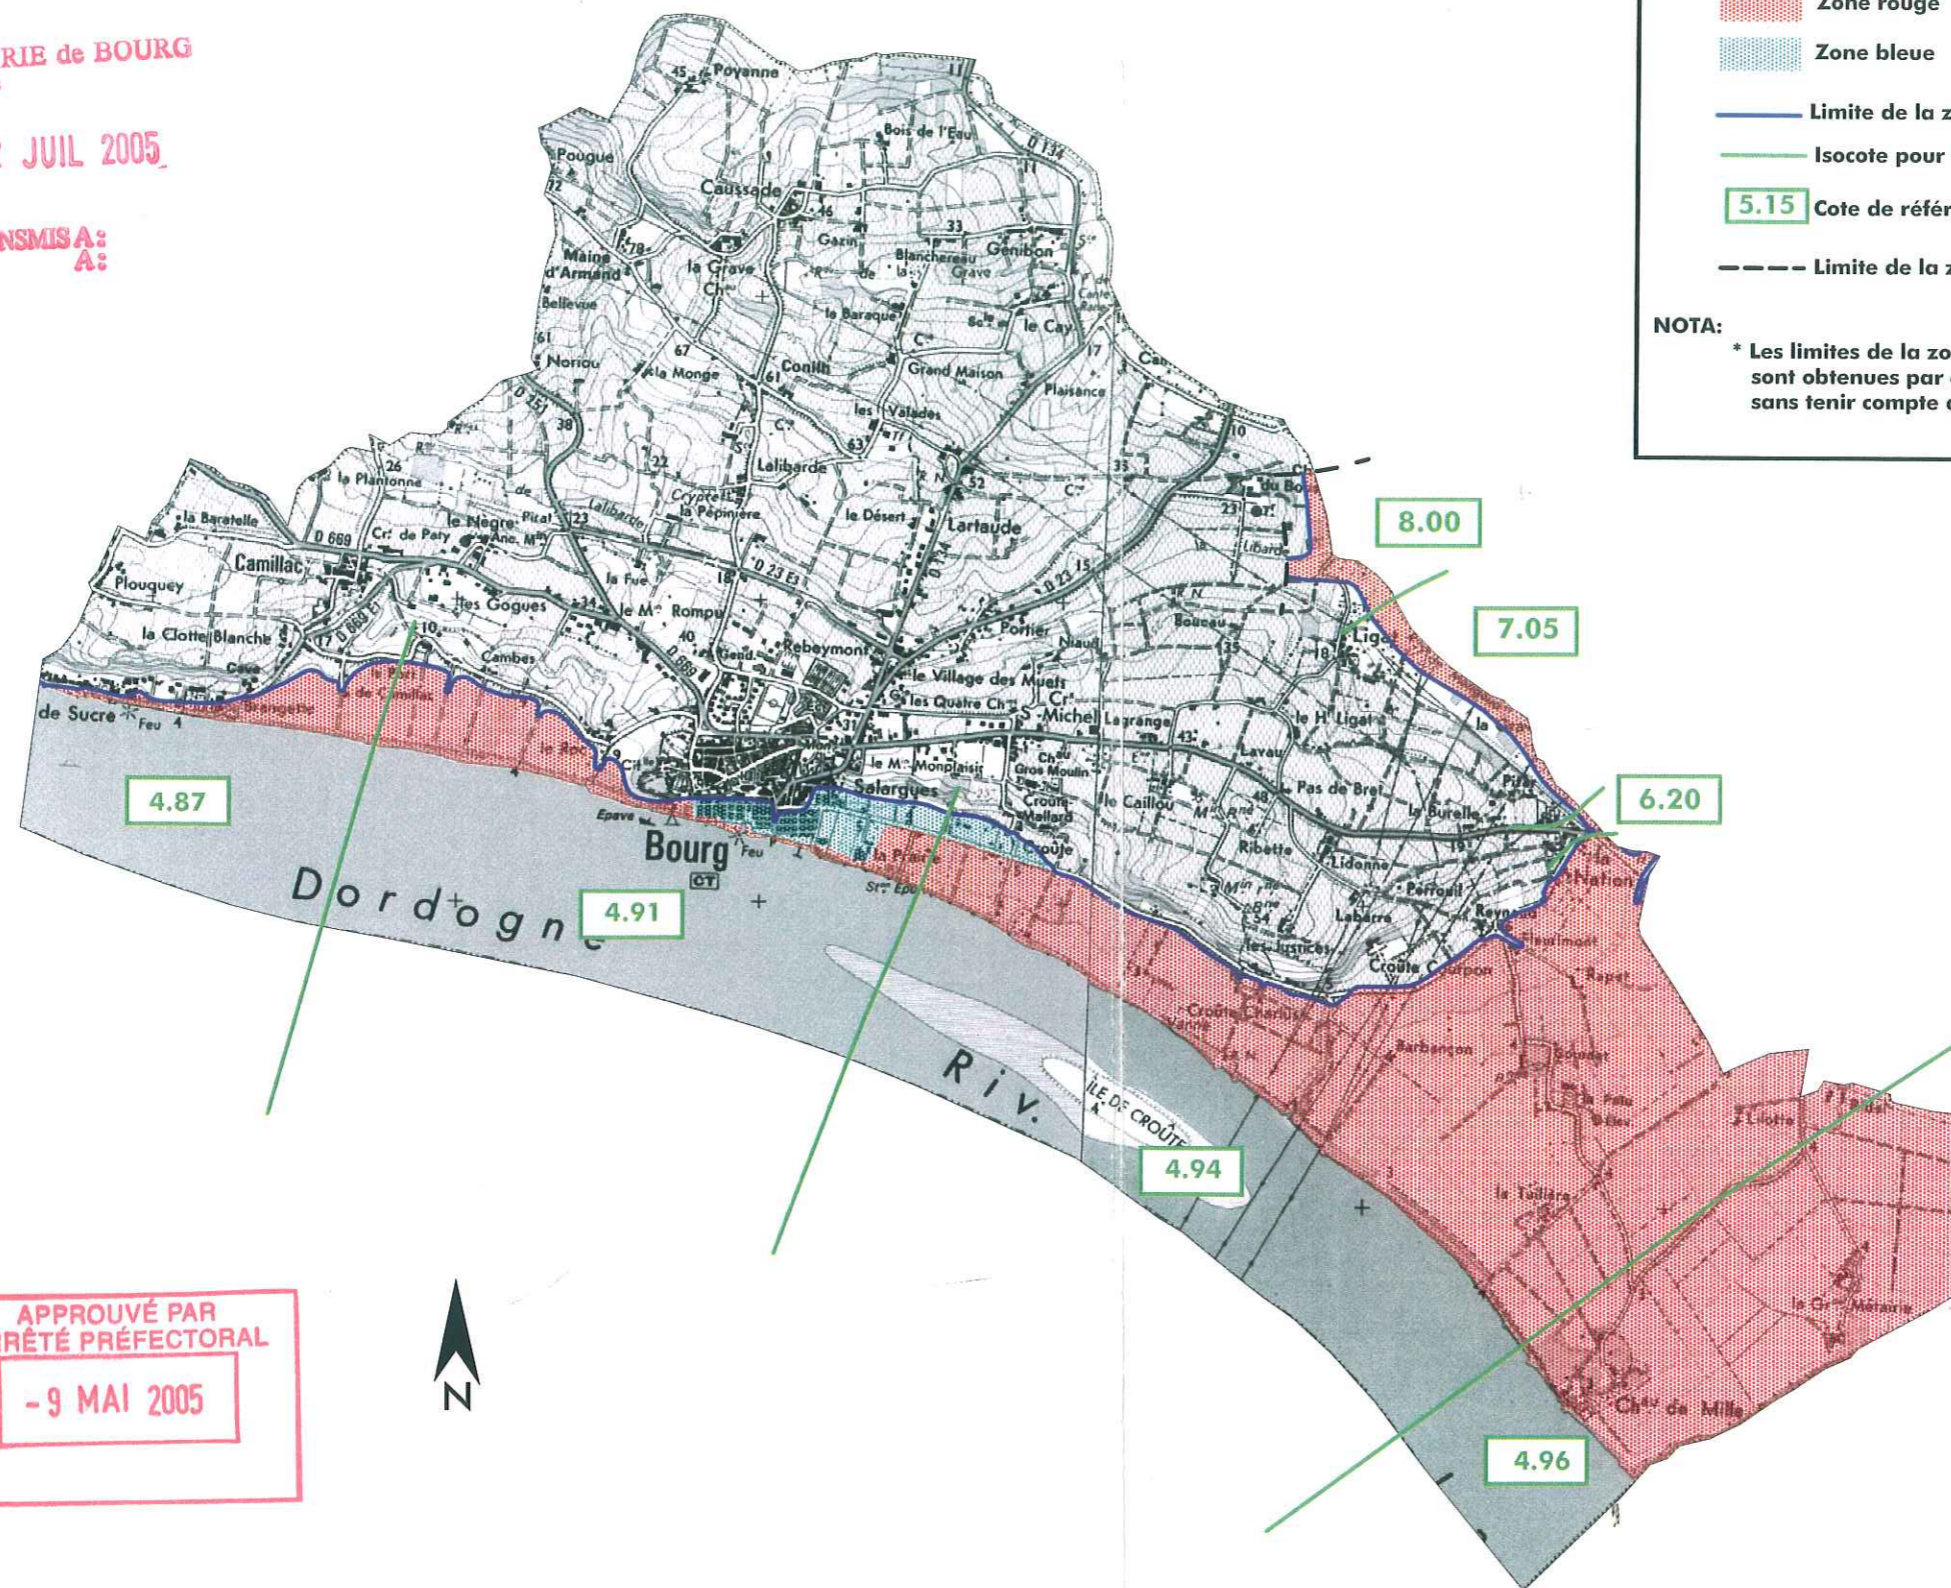

# Commune de Bourg

## Carte du Zonage règlementaire

MAIRIE de BOURG  
Reçu le

22 JUIL 2005

TRANSMIS A:  
A:

### LEGENDE

- Zone rouge (à vocation d'inconstructibilité)
- Zone bleue (constructibilité sous conditions)
- Limite de la zone inondable pour l'évènement centennal\*
- Isocote pour l'évènement centennal\*
- 5.15 Cote de référence (en m IGN69)
- Limite de la zone d'étude

NOTA:  
\* Les limites de la zone inondable pour l'évènement centennal sont obtenues par extension de la cote du lit mineur en lit majeur sans tenir compte des obstacles constitués par les protections